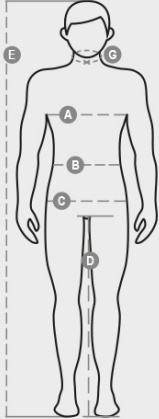

NERO
14000

CARATTERISTICHE

ISTRUZIONI DI LAVAGGIO

CERTIFICAZIONI

Casual&Workwear - Tops

| International sizes | XXS | | XS | | S | | M | | L | | XL | | XXL | | 3XL | | 4XL | | 5XL | | |
|---------------------|----------|---------|-----|----|----|-----|-----|---------|-----|-----|-----|------|------|---------|-----|-----|-----|-----|-----|-----|-----|
| IT - DE | 36 | 38 | 40 | 42 | 44 | 46 | 48 | 50 | 52 | 54 | 56 | 58 | 60 | 62 | 64 | 66 | 68 | 70 | 72 | 74 | |
| FR - ES | 32 | 34 | 36 | 38 | 40 | 42 | 44 | 46 | 48 | 50 | 52 | 54 | 56 | 58 | 60 | 62 | 64 | 66 | 68 | 70 | |
| UK | 29 | 30 | 31 | 33 | 34 | 36 | 38 | 39 | 41 | 42 | 44 | 46 | 47 | 48 | 50 | 52 | 53 | 55 | 56 | 58 | |
| Collar | (G) - cm | 37 | 37 | 38 | 38 | 39 | 39 | 40 | 40 | 41 | 41 | 42,5 | 42,5 | 44 | 44 | 45 | 45 | 46 | 46 | 47 | 47 |
| | (G) - in | 14½ | 14½ | 15 | 15 | 15½ | 15½ | 15¾ | 15¾ | 16 | 16 | 16¾ | 16¾ | 17¼ | 17¼ | 17¾ | 17¾ | 18 | 18 | 18½ | 18½ |
| Chest | (A) - cm | 72 | 76 | 80 | 84 | 88 | 92 | 96 | 100 | 104 | 108 | 112 | 116 | 120 | 124 | 128 | 132 | 136 | 140 | 144 | 148 |
| | (A) - in | 28 | 30 | 31 | 33 | 34 | 36 | 38 | 39 | 41 | 42 | 44 | 46 | 47 | 48 | 50 | 52 | 53 | 55 | 56 | 58 |
| Waist | (B) - cm | 64 | 68 | 72 | 74 | 76 | 80 | 84 | 88 | 92 | 96 | 100 | 104 | 108 | 112 | 116 | 120 | 124 | 128 | 132 | 136 |
| | (B) - in | 25 | 27 | 28 | 29 | 30 | 32 | 33 | 34 | 36 | 38 | 40 | 41 | 43 | 45 | 46 | 48 | 49 | 51 | 52 | 54 |
| Height | (E) - cm | 170/181 | | | | | | 175/187 | | | | | | 175/189 | | | | | | | |
| | (E) - in | 67/71 | | | | | | 69/73 | | | | | | 69/75 | | | | | | | |