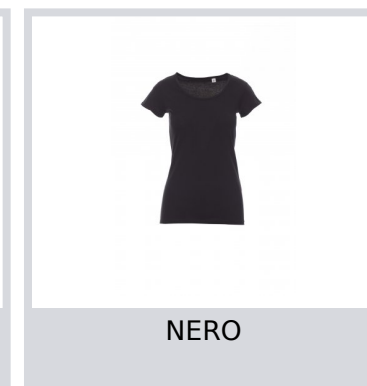

YOUNG LADY

000996-0311

T-shirt manica corta sfiancata da donna con girocollo leggermente ampio, colletto con bordino fine, maniche finite con fine risolto a taglio vivo, cucita lateralmente. Neutra senza etichetta.

Composizione: 100% COTONE

Aspetto: JERSEY

Peso: 150 GR/MQ

Taglie: XS-S-M-L-XL

Imballo: 5/100

MADE IN: MADE IN BANGLADESH

HS CODE: 61091000

Colori

Istruzioni di lavaggio

Certificazioni

Guida alle taglie

International Sizes	XS		S		M		L		XL		XXL		3XL	
IT	34	36	38	40	42	44	46	48	50	52	54	56	58	60
FR - ES	30	32	34	36	38	40	42	44	46	48	50	52	54	56
DE	28	30	32	34	36	38	40	42	44	46	48	50	52	54
UK	2	4	6	8	10	12	14	16	18	20	22	24	26	28
(G) - cm	36	36	37	37	38,5	38,5	39,5	39,5	41	41	42	42	43	43
(G) - in	14	14	14½	14½	15	15	15½	15½	16	16	16½	16½	17	17
(A) - cm	72	76	80	84	88	92	96	100	104	108	112	116	120	124
(A) - in	28	30	31	33	35	36	37	39	41	42	44	45	47	48
(B) - cm	54	58	62	66	70	74	76	80	84	88	92	96	100	104
(B) - in	21	23	24	26	27	29	30	31	33	35	36	38	39	41
(C) - cm	80	84	88	92	96	100	104	108	112	116	120	124	128	132
(C) - in	31	33	35	36	38	39	41	42	44	45	47	48	50	51
(D) - cm	81	81	82	82	82	82	83	83	84	84	84	84	85	85
(D) - in	32	32	32	32	32	32	32	32	33	33	33	33	34	34
(E) - cm	160/175						168/185							
(E) - in	63/69						66/73