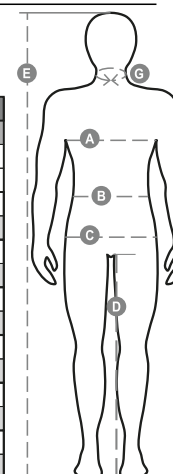

PARTY

000997-0313

T-shirt da uomo manica corta con girocollo leggermente ampio, colletto basso misto spandex da 1.0 cm, spalle con cucitura doppia interna, maniche finite con fine risolto a taglio vivo, cucita lateralmente. Neutra senza etichetta

Composizione: 100% COTONE

Aspetto: JERSEY EFFETTO FIAMMATO

Peso: 150 GR/MQ

Taglie: XS-S-M-L-XL-XXL-3XL

Imballo: 5/100

MADE IN: MADE IN BANGLADESH

HS CODE: 61091000

Colori

BIANCO

BLU DENIM

NERO

SMOKE COOL

STEEL GREY

Istruzioni di lavaggio

Certificazioni

Guida alle taglie

International Sizes	XXS		XS		S		M		L		XL		XXL		3XL		4XL		5XL	
IT - DE	36	38	40	42	44	46	48	50	52	54	56	58	60	62	64	66	68	70	72	74
FR - ES	32	34	36	38	40	42	44	46	48	50	52	54	56	58	60	62	64	66	68	70
UK	29	30	31	33	34	36	38	39	41	42	44	46	47	48	50	52	53	55	56	58
(G) - cm	37	37	38	38	39	39	40	40	41	41	42,5	42,5	44	44	45	45	46	46	47	47
(G) - in	14½	14½	15	15	15½	15½	15¾	15¾	16	16	16¾	16¾	17¼	17¼	17¾	17¾	18	18	18½	18½
(A) - cm	72	76	80	84	88	92	96	100	104	108	112	116	120	124	128	132	136	140	144	148
(A) - in	28	30	31	33	34	36	38	39	41	42	44	46	47	48	50	52	53	55	56	58
(B) - cm	64	68	72	74	76	80	84	88	92	96	100	104	108	112	116	120	124	128	132	136
(B) - in	25	27	28	29	30	32	33	34	36	38	40	41	43	45	46	48	49	51	52	54
(C) - cm	80	84	88	90	92	96	100	104	108	112	116	120	124	128	132	136	140	144	148	152
(C) - in	31	33	34	35	36	38	39	41	42	44	46	47	49	50	52	53	55	56	58	59
(D) - cm	82	82	84	84	85	85	86	86	87	87	88	88	88	88	88	88	89	89	89	89
(D) - in	32	32	33	33	33	33	33	33	34	34	34	34	34	34	34	34	35	35	35	35
(E) - cm					170/181				175/187				175/189							
(E) - in					67/71				69/73				69/75							