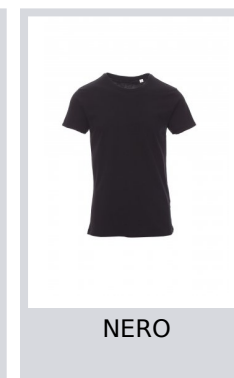

PARTY

000997-0313

T-shirt da uomo manica corta con girocollo leggermente ampio, colletto basso misto spandex da 1.0 cm, spalle con cucitura doppia interna, maniche finite con fine risolto a taglio vivo, cucita lateralmente. Neutra senza etichetta

Composizione: 100% COTONE

Aspetto: JERSEY EFFETTO FIAMMATO

Peso: 150 GR/MQ

Taglie: XS-S-M-L-XL-XXL-3XL

Imballo: 5/100

MADE IN: MADE IN BANGLADESH

HS CODE: 61091000

Colori

BIANCO

BLU DENIM

NERO

SMOKE COOL

STEEL GREY

Istruzioni di lavaggio

Certificazioni

Guida alle taglie