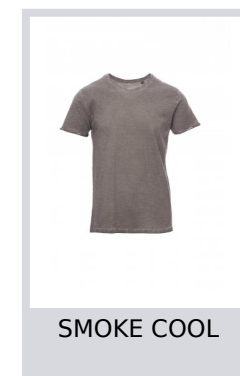

PARTY

000997-0313

T-shirt da uomo manica corta con girocollo leggermente ampio, colletto basso misto spandex da 1.0 cm, spalle con cucitura doppia interna, maniche finite con fine risolto a taglio vivo, cucita lateralmente. Neutra senza etichetta

Composizione: 100% COTONE

Aspetto: JERSEY EFFETTO FIAMMATO

Peso: 150 GR/MQ

Taglie: XS-S-M-L-XL-XXL-3XL

Imballo: 5/100

MADE IN: MADE IN BANGLADESH

HS CODE: 61091000

Colori

BIANCO

BLU DENIM

NERO

SMOKE COOL

STEEL GREY

Istruzioni di lavaggio

Certificazioni

Guida alle taglie