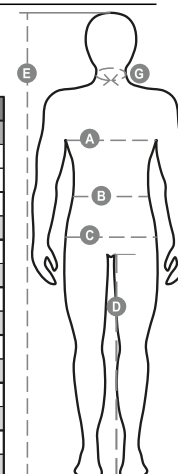

ASPEN+

001004-0069

Pile bicolore uomo, zip intera 8mm in plastica nera, manica raglan, coulisse regolabile in vita, elastici stringi polso, due tasche con zip coperte, una tasca frontale con zip, collo con bordatura di rinforzo in contrasto, cuciture rinforzate.

Composizione: 100% POLIESTERE

Aspetto: PILE

Peso: 280 GR/MQ

Taglie: XS-S-M-L-XL-XXL-3XL-4XL-5XL

Imballo: 1/10

MADE IN: MADE IN CHINA

HS CODE: 61103091

Colori

Guida alle taglie

International Sizes	XXS	XS	S	M	L	XL	XXL	3XL	4XL	5XL										
IT - DE	36	38	40	42	44	46	48	50	52	54	56	58	60	62	64	66	68	70	72	74
FR - ES	32	34	36	38	40	42	44	46	48	50	52	54	56	58	60	62	64	66	68	70
UK	29	30	31	33	34	36	38	39	41	42	44	46	47	48	50	52	53	55	56	58
(G) - cm	37	37	38	38	39	39	40	40	41	41	42,5	42,5	44	44	45	45	46	46	47	47
(G) - in	14½	14½	15	15	15½	15½	15¾	15¾	16	16	16¾	16¾	17¼	17¼	17¾	17¾	18	18	18½	18½
(A) - cm	72	76	80	84	88	92	96	100	104	108	112	116	120	124	128	132	136	140	144	148
(A) - in	28	30	31	33	34	36	38	39	41	42	44	46	47	48	50	52	53	55	56	58
(B) - cm	64	68	72	74	76	80	84	88	92	96	100	104	108	112	116	120	124	128	132	136
(B) - in	25	27	28	29	30	32	33	34	36	38	40	41	43	45	46	48	49	51	52	54
(C) - cm	80	84	88	90	92	96	100	104	108	112	116	120	124	128	132	136	140	144	148	152
(C) - in	31	33	34	35	36	38	39	41	42	44	46	47	49	50	52	53	55	56	58	59
(D) - cm	82	82	84	84	85	85	86	86	87	87	88	88	88	88	88	88	89	89	89	89
(D) - in	32	32	33	33	33	33	33	33	34	34	34	34	34	34	34	34	35	35	35	35
(E) - cm	170/181				175/187				175/189											
(E) - in	67/71				69/73				69/75											