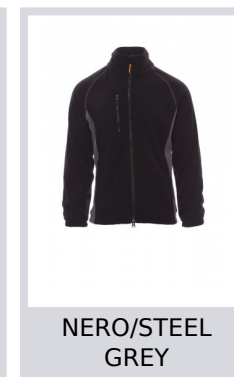

ASPEN+

001004-0069

Pile bicolore uomo, zip intera 8mm in plastica nera, manica raglan, coulisse regolabile in vita, elastici stringi polso, due tasche con zip coperte, una tasca frontale con zip, collo con bordatura di rinforzo in contrasto, cuciture rinforzate.

Composizione: 100% POLIESTERE

Aspetto: PILE

Peso: 280 GR/MQ

Taglie: XS-S-M-L-XL-XXL-3XL-4XL-5XL

Imballo: 1/10

MADE IN: MADE IN CHINA

HS CODE: 61103091

Colori