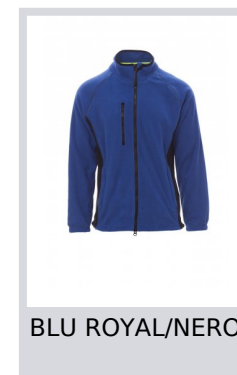

ASPEN+

001004-0069

Pile bicolore uomo, zip intera 8mm in plastica nera, manica raglan, coulisse regolabile in vita, elastici stringi polso, due tasche con zip coperte, una tasca frontale con zip, collo con bordatura di rinforzo in contrasto, cuciture rinforzate.

Composizione: 100% POLIESTERE

Aspetto: PILE

Peso: 280 GR/MQ

Taglie: XS-S-M-L-XL-XXL-3XL-4XL-5XL

Imballo: 1/10

MADE IN: MADE IN CHINA

HS CODE: 61103091

Colori