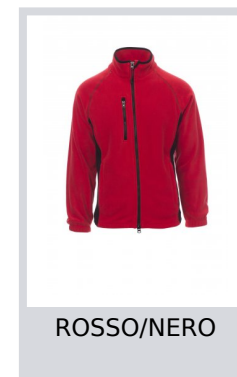

ASPEN+

001004-0069

Pile bicolore uomo, zip intera 8mm in plastica nera, manica raglan, coulisse regolabile in vita, elastici stringi polso, due tasche con zip coperte, una tasca frontale con zip, collo con bordatura di rinforzo in contrasto, cuciture rinforzate.

Composizione: 100% POLIESTERE

Aspetto: PILE

Peso: 280 GR/MQ

Taglie: XS-S-M-L-XL-XXL-3XL-4XL-5XL

Imballo: 1/10

MADE IN: MADE IN CHINA

HS CODE: 61103091

Colori