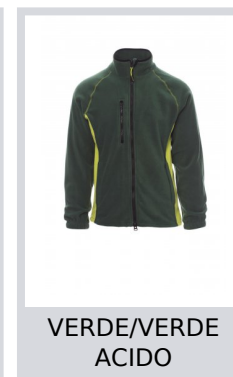

ASPEN+

001004-0069

Pile bicolore uomo, zip intera 8mm in plastica nera, manica raglan, coulisse regolabile in vita, elastici stringi polso, due tasche con zip coperte, una tasca frontale con zip, collo con bordatura di rinforzo in contrasto, cuciture rinforzate.

Composizione: 100% POLIESTERE

Aspetto: PILE

Peso: 280 GR/MQ

Taglie: XS-S-M-L-XL-XXL-3XL-4XL-5XL

Imballo: 1/10

MADE IN: MADE IN CHINA

HS CODE: 61103091

Colori