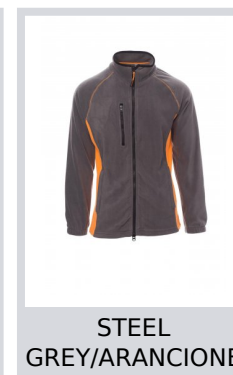

ASPEN+

001004-0069

Pile bicolore uomo, zip intera 8mm in plastica nera, manica raglan, coulisse regolabile in vita, elastici stringi polso, due tasche con zip coperte, una tasca frontale con zip, collo con bordatura di rinforzo in contrasto, cuciture rinforzate.

Composizione: 100% POLIESTERE

Aspetto: PILE

Peso: 280 GR/MQ

Taglie: XS-S-M-L-XL-XXL-3XL-4XL-5XL

Imballo: 1/10

MADE IN: MADE IN CHINA

HS CODE: 61103091

Colori