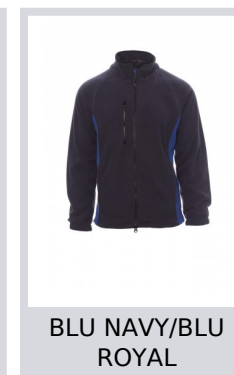

ASPEN+

001004-0069

Pile bicolore uomo, zip intera 8mm in plastica nera, manica raglan, coulisse regolabile in vita, elastici stringi polso, due tasche con zip coperte, una tasca frontale con zip, collo con bordatura di rinforzo in contrasto, cuciture rinforzate.

Composizione: 100% POLIESTERE

Aspetto: PILE

Peso: 280 GR/MQ

Taglie: XS-S-M-L-XL-XXL-3XL-4XL-5XL

Imballo: 1/10

MADE IN: MADE IN CHINA

HS CODE: 61103091

Colori