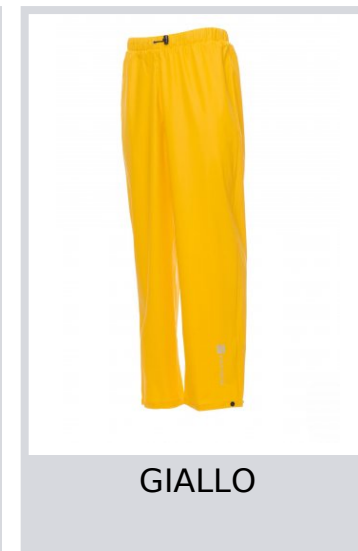

DRY-PANTS

000443-0101

Pantalone antipioggia, coulisse ed elastico in vita, fonda gamba regolabile con bottone automatico, cuciture termosaldate.

Composizione: 100% POLIURETANO

Aspetto: POLIURETANO - 8000MM

Peso: 180 GR/MQ

Taglie: S-M-L-XL-XXL-3XL

Imballo: 1/20

MADE IN: MADE IN CHINA

HS CODE: 62104000

Colori

Guida alle taglie

International Sizes	XXS		XS		S		M		L		XL		XXL		3XL		4XL		5XL	
IT - DE	36	38	40	42	44	46	48	50	52	54	56	58	60	62	64	66	68	70	72	74
FR - ES	32	34	36	38	40	42	44	46	48	50	52	54	56	58	60	62	64	66	68	70
UK	29	30	31	33	34	36	38	39	41	42	44	46	47	48	50	52	53	55	56	58
(G) - cm	37	37	38	38	39	39	40	40	41	41	42,5	42,5	44	44	45	45	46	46	47	47
(G) - in	14½	14½	15	15	15½	15½	15¾	15¾	16	16	16¾	16¾	17¼	17¼	17¾	17¾	18	18	18½	18½
(A) - cm	72	76	80	84	88	92	96	100	104	108	112	116	120	124	128	132	136	140	144	148
(A) - in	28	30	31	33	34	36	38	39	41	42	44	46	47	48	50	52	53	55	56	58
(B) - cm	64	68	72	74	76	80	84	88	92	96	100	104	108	112	116	120	124	128	132	136
(B) - in	25	27	28	29	30	32	33	34	36	38	40	41	43	45	46	48	49	51	52	54
(C) - cm	80	84	88	90	92	96	100	104	108	112	116	120	124	128	132	136	140	144	148	152
(C) - in	31	33	34	35	36	38	39	41	42	44	46	47	49	50	52	53	55	56	58	59
(D) - cm	82	82	84	84	85	85	86	86	87	87	88	88	88	88	88	88	89	89	89	89
(D) - in	32	32	33	33	33	33	33	33	34	34	34	34	34	34	34	34	35	35	35	35
(E) - cm					170/181				175/187				175/189							
(E) - in					67/71				69/73				69/75							

Istruzioni di lavaggio

Certificazioni