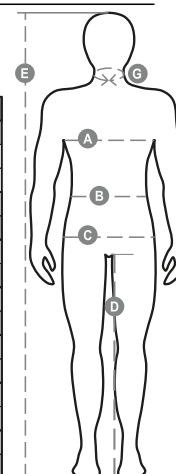

TORNADO

000209-0051

Giubbotto da uomo, maniche staccabili, zip 8mm in plastica con cursore in metallo con patta e bottoni in plastica, cappuccio sagomato staccabile e/o richiudibile nel colletto, polsini regolabili, bande riflettenti grigie fronte e retro, gomiti preformanti e spacchetto laterale con soffiutto e zip, nove tasche esterne di cui due LOCK SYSTEM, due con zip e interno rinforzato, una con portabadge reversibile. Interno: imbottito, colletto, schiena e scaldareni in micropile, inserti traspiranti sottobraccio, coulisse in vita e zip interna per agevolare stampe e ricami.

Composizione: 100% POLIESTERE

Aspetto: PONGEE RIPSTOP 240T

Peso: 200 GR/MQ

Taglie: XS-S-M-L-XL-XXL-3XL-4XL-5XL

Imballo: 1/5

MADE IN: MADE IN CHINA

HS CODE: 62019300

Colori

Istruzioni di lavaggio

Certificazioni

CE I CAT

Guida alle taglie

International Sizes	XXS	XS	S	M	L	XL	XXL	3XL	4XL	5XL										
IT - DE	36	38	40	42	44	46	48	50	52	54	56	58	60	62	64	66	68	70	72	74
FR - ES	32	34	36	38	40	42	44	46	48	50	52	54	56	58	60	62	64	66	68	70
UK	29	30	31	33	34	36	38	39	41	42	44	46	47	48	50	52	53	55	56	58
(G) - cm	37	37	38	38	39	39	40	40	41	41	42,5	42,5	44	44	45	45	46	46	47	47
(G) - in	14½	14½	15	15	15½	15½	15¾	15¾	16	16	16¾	16¾	17¼	17¼	17¾	17¾	18	18	18½	18½
(A) - cm	72	76	80	84	88	92	96	100	104	108	112	116	120	124	128	132	136	140	144	148
(A) - in	28	30	31	33	34	36	38	39	41	42	44	46	47	48	50	52	53	55	56	58
(B) - cm	64	68	72	74	76	80	84	88	92	96	100	104	108	112	116	120	124	128	132	136
(B) - in	25	27	28	29	30	32	33	34	36	38	40	41	43	45	46	48	49	51	52	54
(C) - cm	80	84	88	90	92	96	100	104	108	112	116	120	124	128	132	136	140	144	148	152
(C) - in	31	33	34	35	36	38	39	41	42	44	46	47	49	50	52	53	55	56	58	59
(D) - cm	82	82	84	84	85	85	86	86	87	87	88	88	88	88	88	88	89	89	89	89
(D) - in	32	32	33	33	33	33	33	33	34	34	34	34	34	34	34	34	35	35	35	35
(E) - cm	170/181				175/187				175/189											
(E) - in	67/71				69/73				69/75											