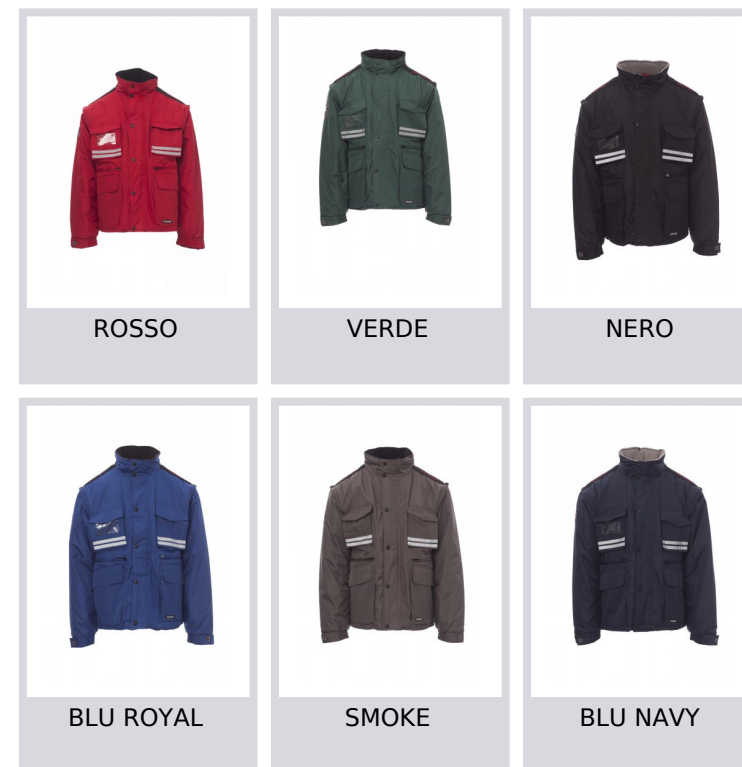

TORNADO

000209-0051

Giubbotto da uomo, maniche staccabili, zip 8mm in plastica con cursore in metallo con patta e bottoni in plastica, cappuccio sagomato staccabile e/o richiudibile nel colletto, polsini regolabili, bande riflettenti grigie fronte e retro, gomiti preformanti e spacchetto laterale con soffiutto e zip, nove tasche esterne di cui due LOCK SYSTEM, due con zip e interno rinforzato, una con portabadge reversibile. Interno: imbottito, colletto, schiena e scaldareni in micropile, inserti traspiranti sottobraccio, coulisse in vita e zip interna per agevolare stampe e ricami.

Composizione: 100% POLIESTERE

Aspetto: PONGEE RIPSTOP 240T

Peso: 200 GR/MQ

Taglie: XS-S-M-L-XL-XXL-3XL-4XL-5XL

Imballo: 1/5

MADE IN: MADE IN CHINA

HS CODE: 62019300

Colori