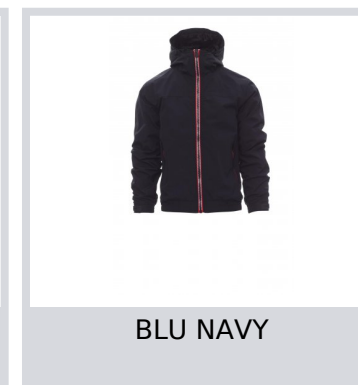

# PACIFIC R. 2.0

001149-0343

Giubbino da uomo, zip da 8mm in contrasto, cappuccio sagomato con due cuciture e coulisse, elastico in vita, polsini con elastico e stringi polsi gommati di regolazione, due tasche esterne con zip coperta. Interno: non imbottito,retinato, una tasca con cerniera porta smartphone con predisposizione per cavo, zip al petto e schiena per agevolare stampe e ricami.

## Colori

ROSSO

NERO

BLU ROYAL

BLU NAVY