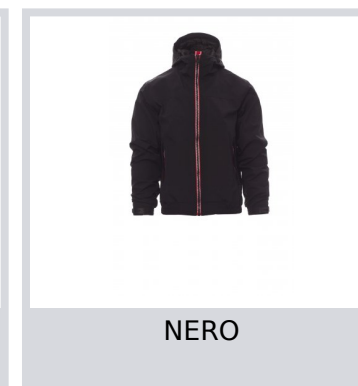

# PACIFIC R. 2.0

001149-0343

Giubbino da uomo, zip da 8mm in contrasto, cappuccio sagomato con due cuciture e coulisse, elastico in vita, polsini con elastico e stringi polsi gommati di regolazione, due tasche esterne con zip coperta. Interno: non imbottito,retinato, una tasca con cerniera porta smartphone con predisposizione per cavo, zip al petto e schiena per agevolare stampe e ricami.

**Composizione:** 100% NYLON

**Aspetto:** NYLON TASLON 228T

**Peso:** 105 GR/MQ

**Taglie:** XS-S-M-L-XL-XXL-3XL

**Imballo:** 1/20

**MADE IN:** MADE IN CHINA

**HS CODE:** 62011310

## Colori

ROSSO

NERO

BLU ROYAL

BLU NAVY