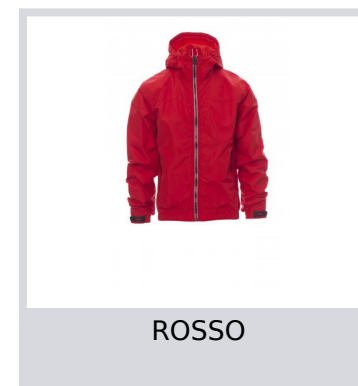

# PACIFIC R. 2.0

001149-0343

Giubbino da uomo, zip da 8mm in contrasto, cappuccio sagomato con due cuciture e coulisse, elastico in vita, polsini con elastico e stringi polsi gommati di regolazione, due tasche esterne con zip coperta. Interno: non imbottito,retinato, una tasca con cerniera porta smartphone con predisposizione per cavo, zip al petto e schiena per agevolare stampe e ricami.

**Composizione:** 100% NYLON

**Aspetto:** NYLON TASLON 228T

**Peso:** 105 GR/MQ

**Taglie:** XS-S-M-L-XL-XXL-3XL

**Imballo:** 1/20

**MADE IN:** MADE IN CHINA

**HS CODE:** 62011310

## Colori

ROSSO

NERO

BLU ROYAL

BLU NAVY