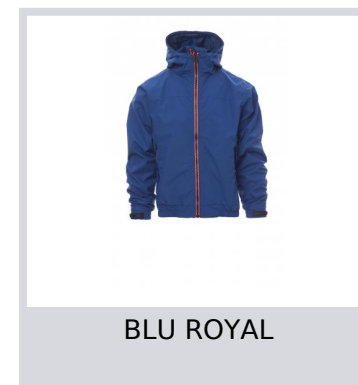

# PACIFIC R. 2.0

001149-0343

Giubbino da uomo, zip da 8mm in contrasto, cappuccio sagomato con due cuciture e coulisse, elastico in vita, polsini con elastico e stringi polsi gommati di regolazione, due tasche esterne con zip coperta. Interno: non imbottito,retinato, una tasca con cerniera porta smartphone con predisposizione per cavo, zip al petto e schiena per agevolare stampe e ricami.

**Composizione:** 100% NYLON

**Aspetto:** NYLON TASLON 228T

**Peso:** 105 GR/MQ

**Taglie:** XS-S-M-L-XL-XXL-3XL

**Imballo:** 1/20

**MADE IN:** MADE IN CHINA

**HS CODE:** 62011310

## Colori

ROSSO

NERO

BLU ROYAL

BLU NAVY