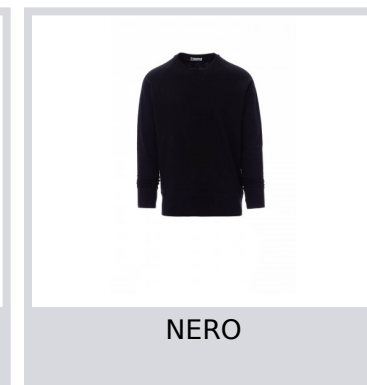

MALIBU+

001296-0016

Felpe girocollo con maniche raglan, polsini e vita in rib elasticizzato e cucitura estetica a V al collo.

Composizione: 80% COTONE + 20% POLIESTERE

Aspetto: FRENCH TERRY EFFETTO FIAMMATO

Peso: 250 GR/MQ

Taglie: S-M-L-XL-XXL-3XL

Imballo: 1/20

MADE IN: MADE IN PAKISTAN

HS CODE: 61102091

Colori

Istruzioni di lavaggio

Certificazioni