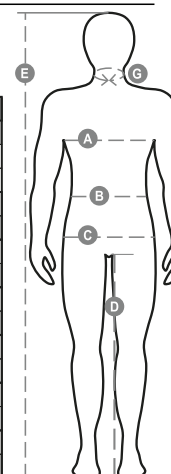

MALIBU+

001296-0016

Felpe girocollo con maniche raglan, polsini e vita in rib elasticizzato e cucitura estetica a V al collo.

Composizione: 80% COTONE + 20% POLIESTERE

Aspetto: FRENCH TERRY EFFETTO FIAMMATO

Peso: 250 GR/MQ

Taglie: S-M-L-XL-XXL-3XL

Imballo: 1/20

MADE IN: MADE IN PAKISTAN

HS CODE: 61102091

Colori

Istruzioni di lavaggio

Certificazioni

Guida alle taglie

International Sizes	XXS		XS		S		M		L		XL		XXL		3XL		4XL		5XL	
IT - DE	36	38	40	42	44	46	48	50	52	54	56	58	60	62	64	66	68	70	72	74
FR - ES	32	34	36	38	40	42	44	46	48	50	52	54	56	58	60	62	64	66	68	70
UK	29	30	31	33	34	36	38	39	41	42	44	46	47	48	50	52	53	55	56	58
(G) - cm	37	37	38	38	39	39	40	40	41	41	42,5	42,5	44	44	45	45	46	46	47	47
(G) - in	14½	14½	15	15	15½	15½	15¾	15¾	16	16	16¾	16¾	17¼	17¼	17¾	17¾	18	18	18½	18½
(A) - cm	72	76	80	84	88	92	96	100	104	108	112	116	120	124	128	132	136	140	144	148
(A) - in	28	30	31	33	34	36	38	39	41	42	44	46	47	48	50	52	53	55	56	58
(B) - cm	64	68	72	74	76	80	84	88	92	96	100	104	108	112	116	120	124	128	132	136
(B) - in	25	27	28	29	30	32	33	34	36	38	40	41	43	45	46	48	49	51	52	54
(C) - cm	80	84	88	90	92	96	100	104	108	112	116	120	124	128	132	136	140	144	148	152
(C) - in	31	33	34	35	36	38	39	41	42	44	46	47	49	50	52	53	55	56	58	59
(D) - cm	82	82	84	84	85	85	86	86	87	87	88	88	88	88	88	88	89	89	89	89
(D) - in	32	32	33	33	33	33	33	33	34	34	34	34	34	34	34	34	35	35	35	35
(E) - cm					170/181				175/187				175/189							
(E) - in					67/71				69/73				69/75							