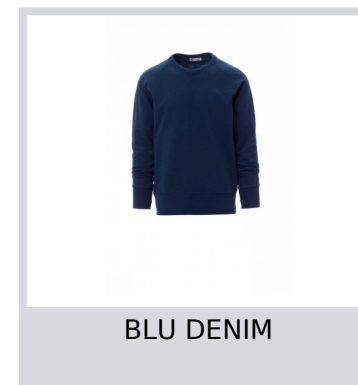

MALIBU+

001296-0016

Felpe girocollo con maniche raglan, polsini e vita in rib elasticizzato e cucitura estetica a V al collo.

Composizione: 80% COTONE + 20% POLIESTERE

Aspetto: FRENCH TERRY EFFETTO FIAMMATO

Peso: 250 GR/MQ

Taglie: S-M-L-XL-XXL-3XL

Imballo: 1/20

MADE IN: MADE IN PAKISTAN

HS CODE: 61102091

Colori

Istruzioni di lavaggio

Certificazioni