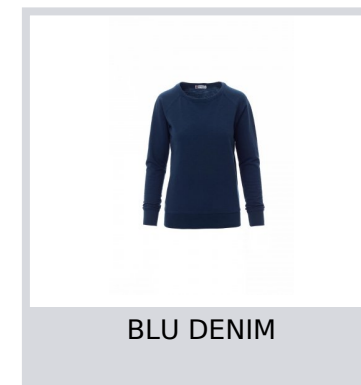

# MALIBU+LADY

001297-0016

Felpe da donna con maniche raglan, collo ampio con rib elasticizzato, polsini e vita in rib elasticizzato.

**Composizione:** 80% COTONE + 20% POLIESTERE

**Aspetto:** FRENCH TERRY EFFETTO FIAMMATO

**Peso:** 250 GR/MQ

**Taglie:** S-M-L-XL

**Imballo:** 1/20

**MADE IN:** MADE IN PAKISTAN

**HS CODE:** 61102091

## Colori

BLU DENIM

NERO

GRIGIO MELANGE